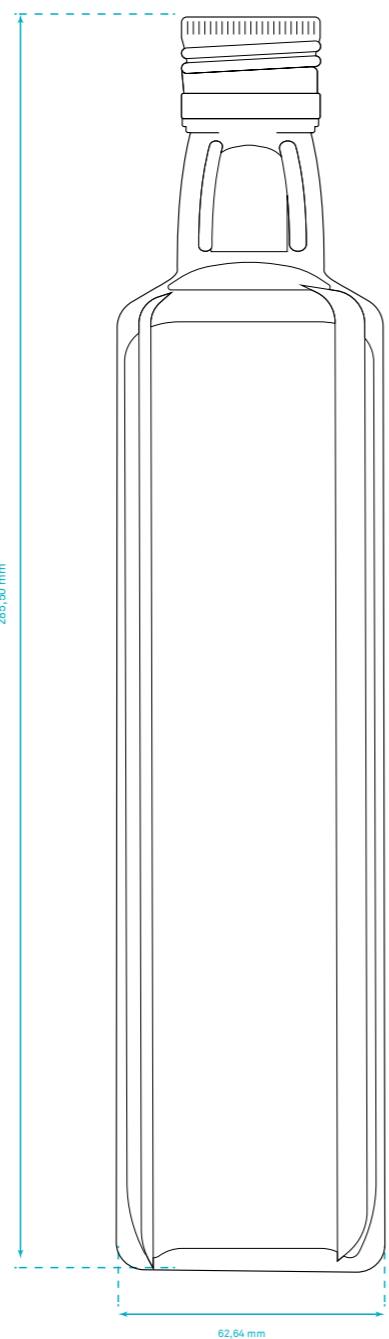

DORICA

Formato 0,50 L

Il design circolare e allungato e il colore scuro distintivo della bottiglia DORICA la rendono pratica e funzionale, aggiungendo un tocco di stile alla conservazione di olio e/o aceto.

SPECIFICHE

Bottiglia **DORICA**
Formato: 0,50 L
Forma: Cilindrica
Colore: Verde UVAG
Tappo: Vite con capsula
Capsula colore: bianca, oro, nera o verdone