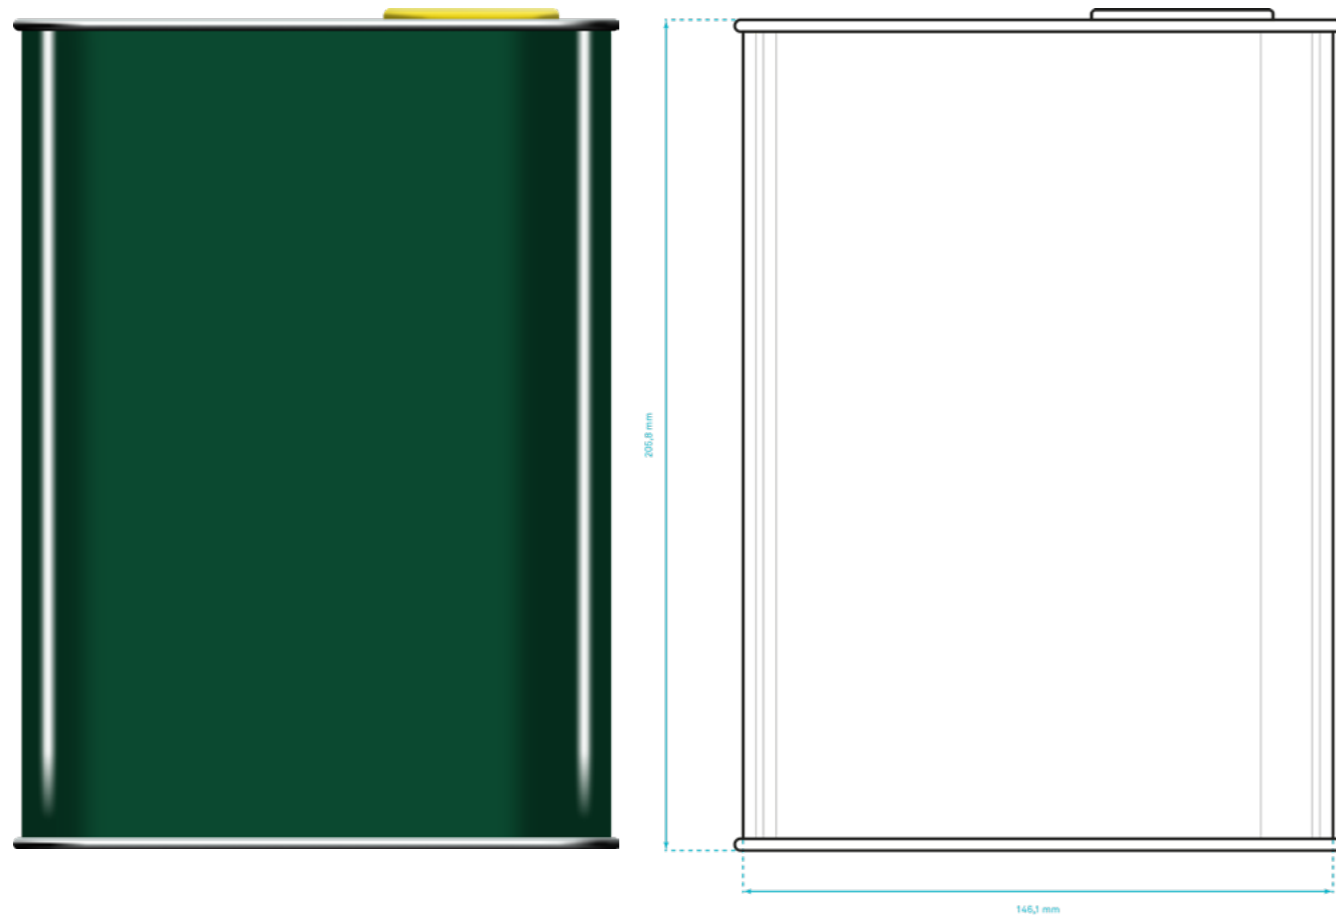

LATTINA

Formato 3 L