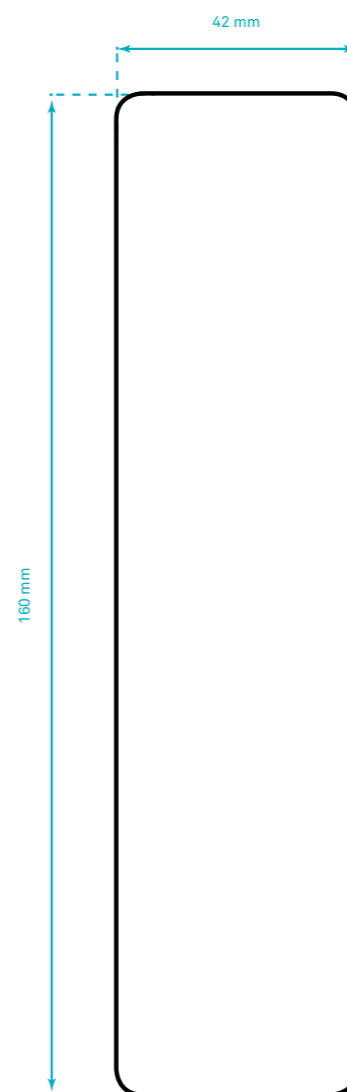

ETICHETTA

Marasca 0,75 L

SPECIFICHE

Formato 37x154 mm
Carta opaca
Etichette fronte/retro
No nobilitazioni