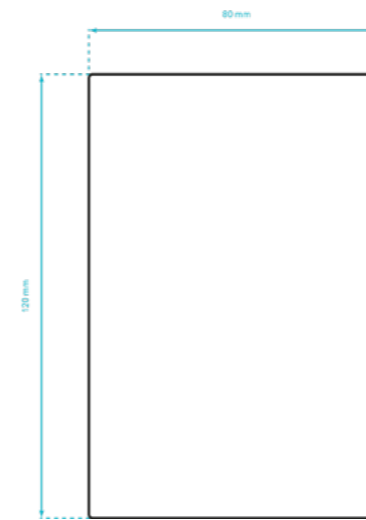

ETICHETTA

Lattina 3 L