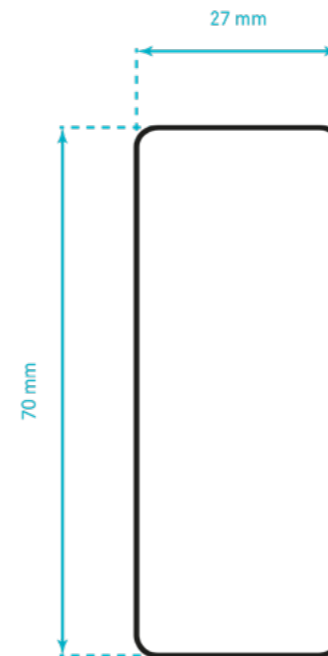

ETICHETTA

Marasca 0,10 L