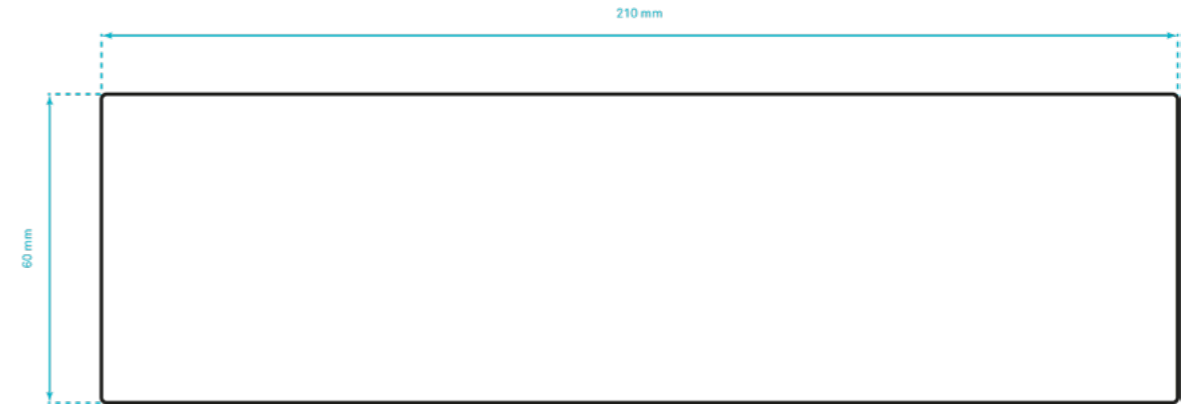

ETICHETTA

Biolio 0,25 L

SPECIFICHE

Formato etichetta 60x210 mm
Carta opaca
Etichetta avvolgente
No nobilitazioni