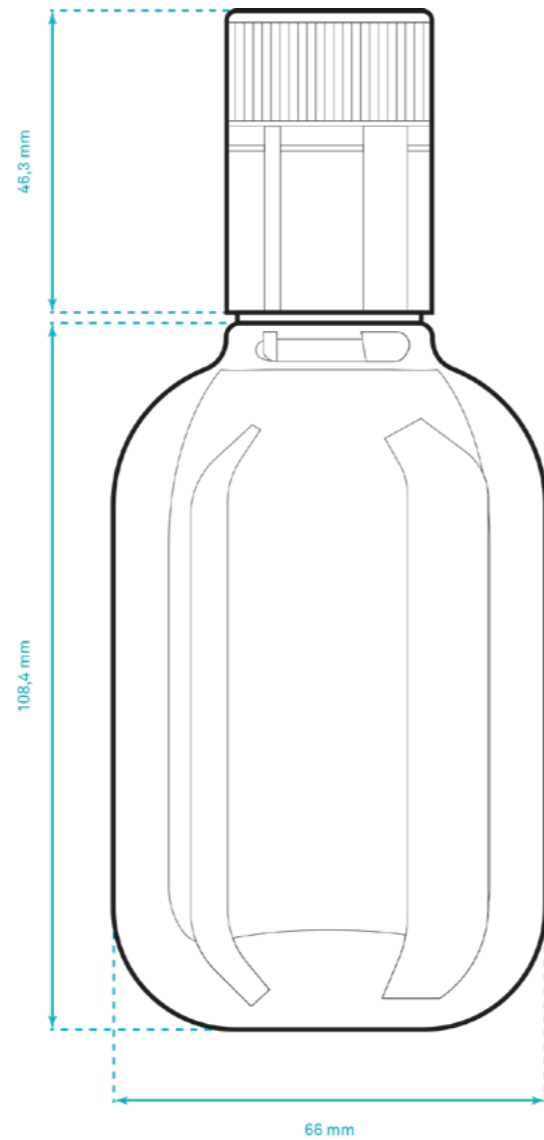

# BIOLIO

Formato 0,25 L

Corpo cilindrico e spalla arrotondata sono le caratteristiche che distinguono la collezione BIOLIO.

Le proporzioni morbide della spalla sono presenti anche alla base della bottiglia, a definire la naturale coerenza della forma.

## SPECIFICHE

Bottiglia **BIOLIO**  
 Formato: 0,25 L  
 Forma: Cilindrica  
 Colore: Verde UVAG  
 Tappo: Antirabbocco alluminio