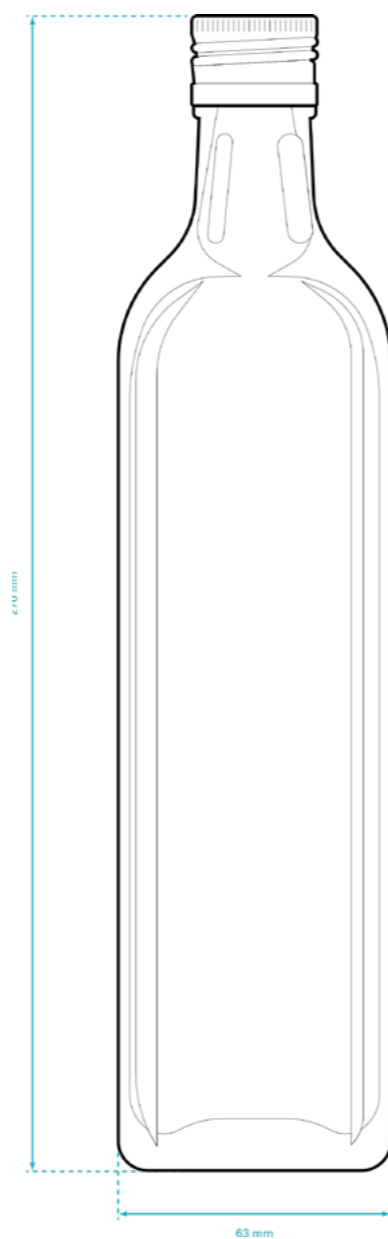

MARASCA

Formato 0,50 L

La bottiglia MARASCA è il classico modello per olio d'oliva. Ogni bottiglia, disponibile in varie capienze e misure, è realizzata in spesso vetro di colore verde scuro.

Il vetro e la sua tipica colorazione lo rendono il contenitore ideale per conservare tutte le proprietà dell'olio extravergine.

SPECIFICHE

Bottiglia **MARASCA**
Formato: 0,50L
Forma: Quadra
Colore: Verde UVAG
Tappo: Vite con capsula
Capsula colore: bianca, oro, nera o verdone