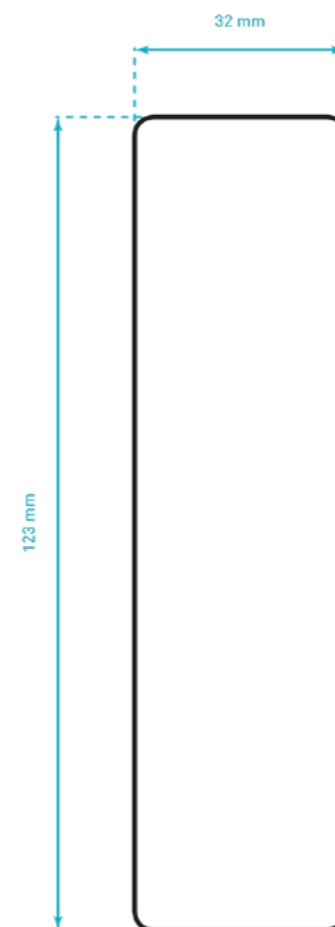

ETICHETTA

Dorica 0,25 L

SPECIFICHE

Formato 32x123 mm
Carta opaca
Etichette fronte/retro
No nobilitazioni