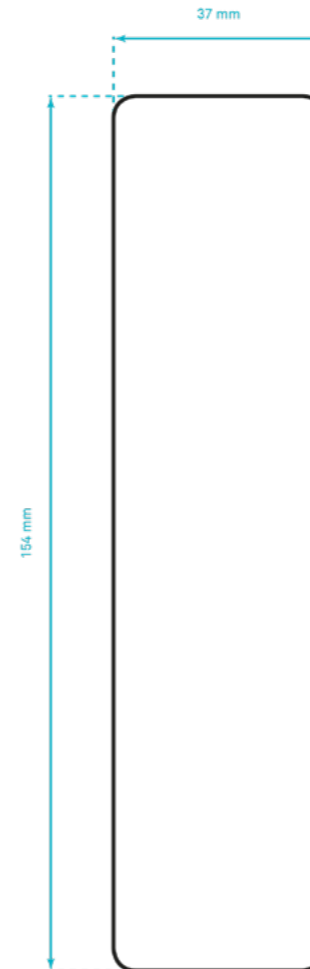

ETICHETTA

Marasca 0,50 L

SPECIFICHE

Formato 37x154 mm
Carta opaca
Etichette fronte/retro
No nobilitazioni