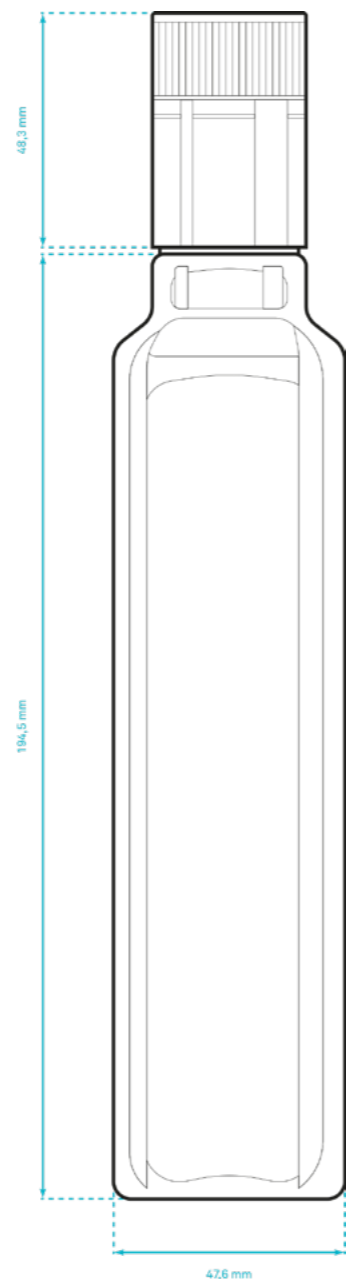

DORICA

Formato 0,25 L

SPECIFICHE

Bottiglia **DORICA**
Formato: 0,25 L
Forma: Cilindrica
Colore: Verde UVAG
Tappo: Antirabbocco plastica

Il design circolare e allungato e il colore scuro distintivo della bottiglia DORICA la rendono pratica e funzionale, aggiungendo un tocco di stile alla conservazione di olio e/o aceto.