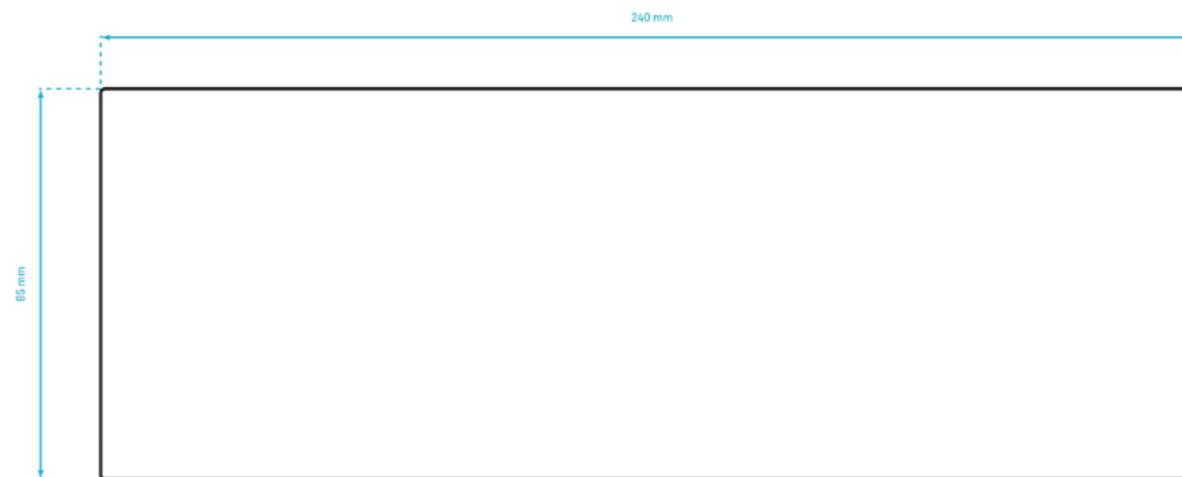

ETICHETTA

Biolio 0,50 L

SPECIFICHE

Formato etichetta 85x240 mm
Carta opaca
Etichetta avvolgente
No nobilitazioni