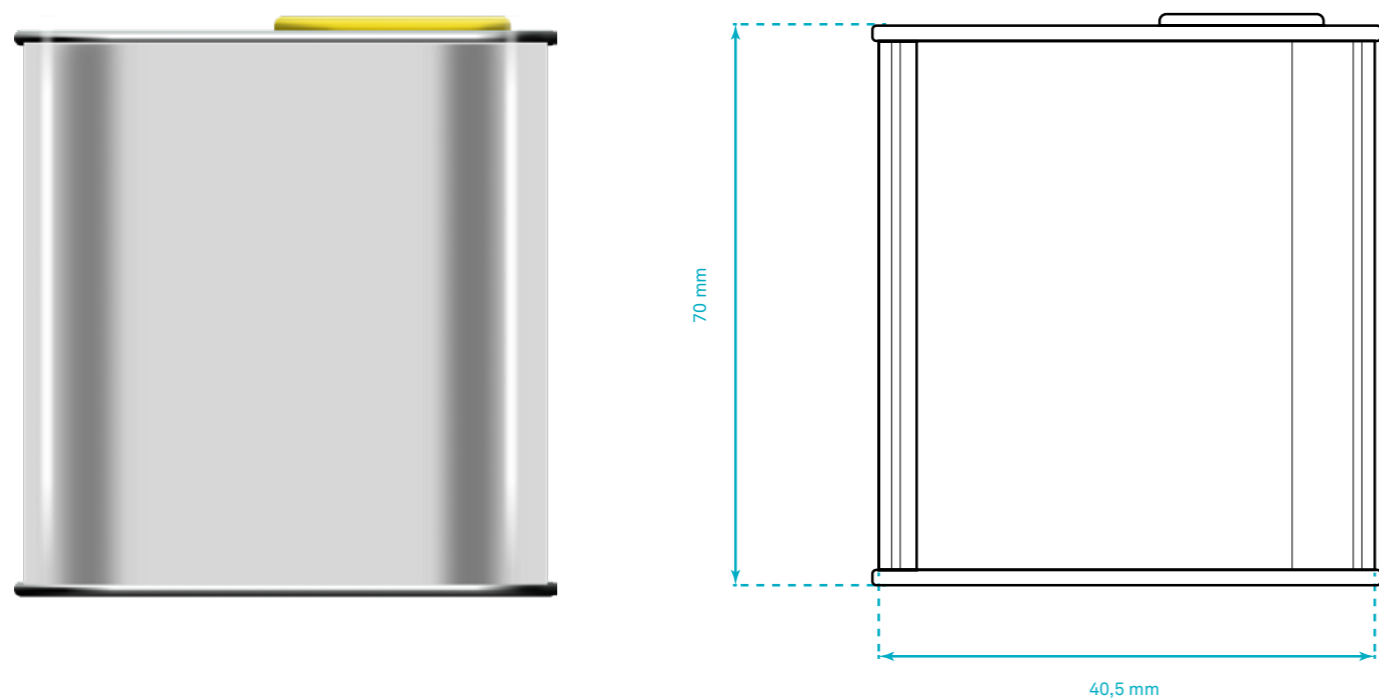

LATTINA

Formato 0,10L

Le lattine per olio da sono realizzate in acciaio rivestito da uno strato di stagno, che permette di proteggere gli olii da alterazioni chimiche.

SPECIFICHE
Contenitore **LATTA IN ALLUMINIO**
Formato: 0,10l
Forma: Rettangolare
Colore: Verde
Tappo: Plastica