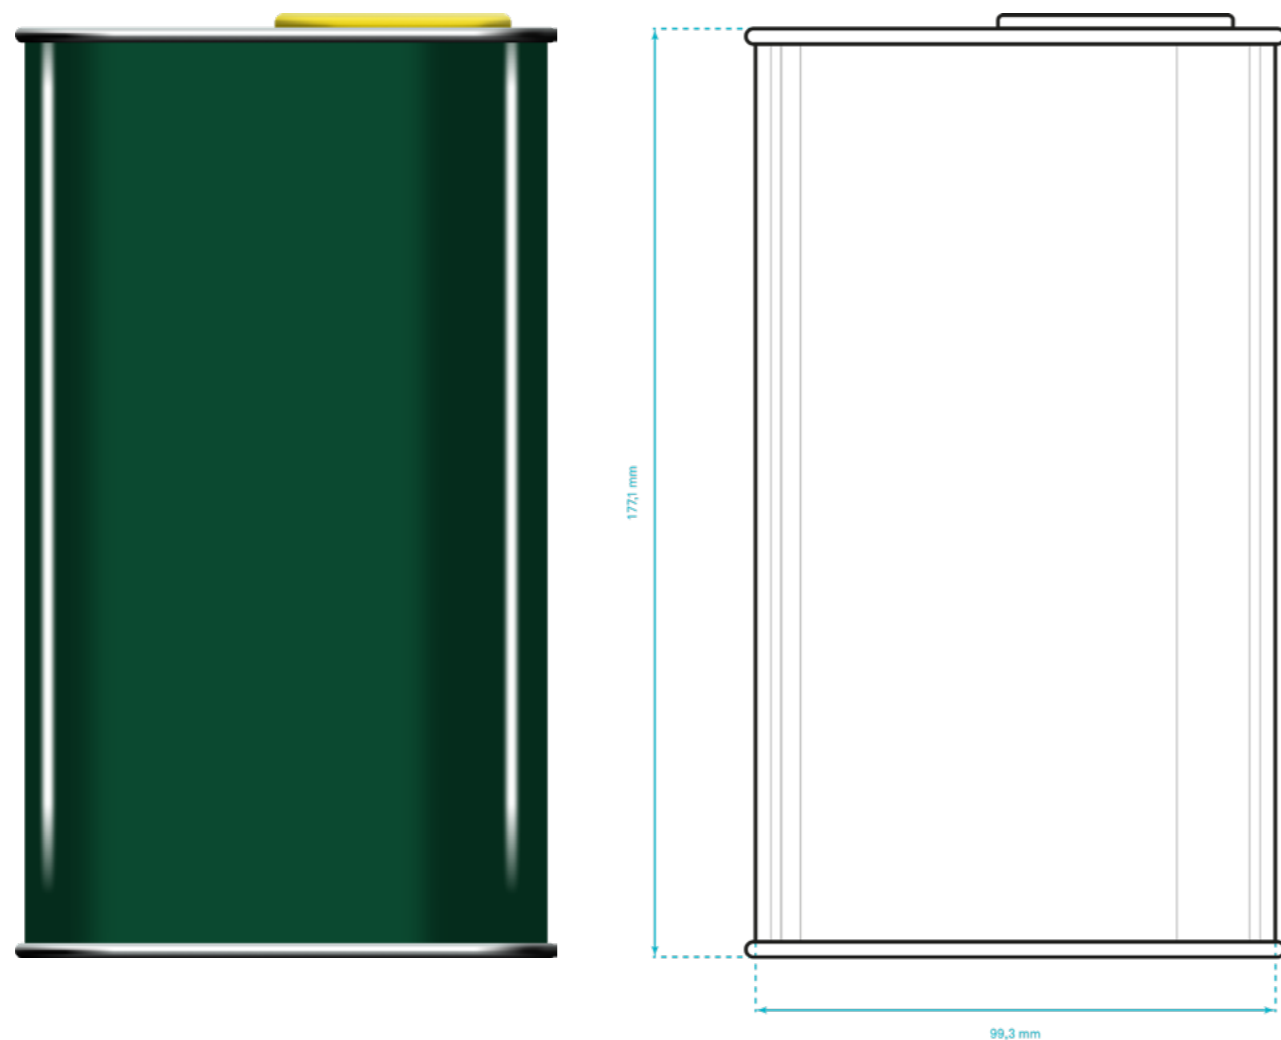

LATTINA

Formato 1 L

Le lattine per olio da sono realizzate in acciaio rivestito da uno strato di stagno, che permette di proteggere gli olii da alterazioni chimiche.

SPECIFICHE

Contenitore **LATTA IN ALLUMINIO**
Formato: 1 L
Forma: Rettangolare
Colore: Verde
Tappo: Plastica

ETICHETTA

Lattina 1 L