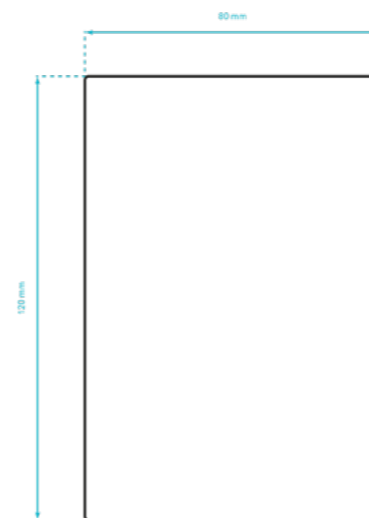

SPECIFICHE
Formato 80x120 mm
Carta opaca
Etichette fronte/retro
No nobilitazioni