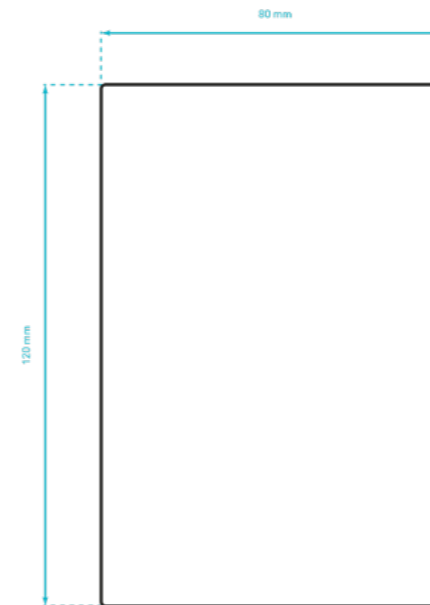

CILINDRICA

Formato 0,50 L

Il design pulito ed essenziale della bottiglia CILINDRICA la rende funzionale.

La spalla piatta e decisa si unisce con armonia al corpo cilindrico, che offre una generosa superficie etichettabile ed un'ottima macchinabilità in linea di confezionamento.

SPECIFICHE

Bottiglia **CILINDRICA**
Formato: 0,50 L
Forma: Cilindrica
Colore: Verde UVAG
Tappo: Antirabbocco alluminio

ETICHETTA

Cilindrica 0,50 L

SPECIFICHE

Formato 80x120 mm
Carta opaca
Etichette fronte/retro
No nobilitazioni