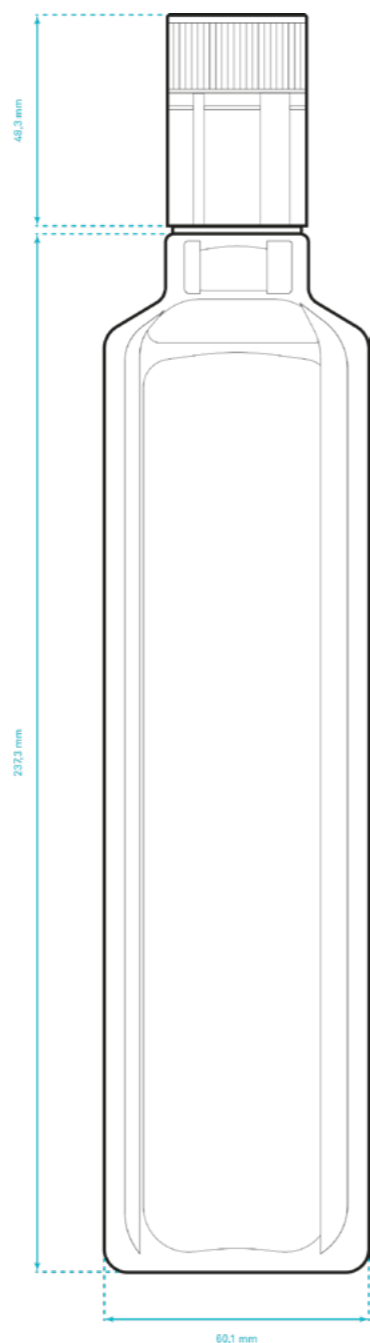

DORICA

Formato 0,50 L