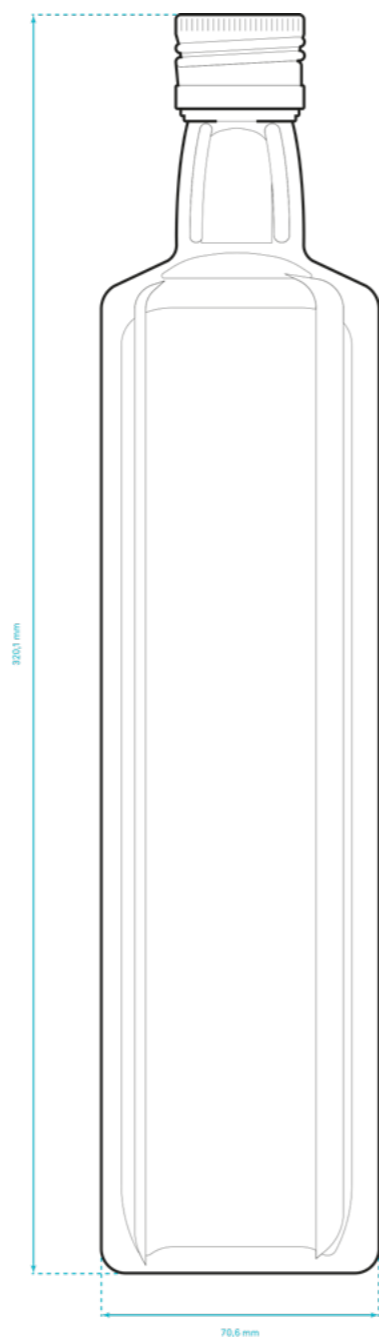

DORICA

Formato 0,75 L

Il design circolare e allungato e il colore scuro distintivo della bottiglia DORICA la rendono pratica e funzionale, aggiungendo un tocco di stile alla conservazione di olio e/o aceto.

SPECIFICHE

Bottiglia **DORICA**
Formato: 0,75 L
Forma: Cilindrica
Colore: Verde UVAG
Tappo: Vite con capsula
Capsula colore: bianca, oro, nera o verdone

ETICHETTA

Dorica 0,75 L