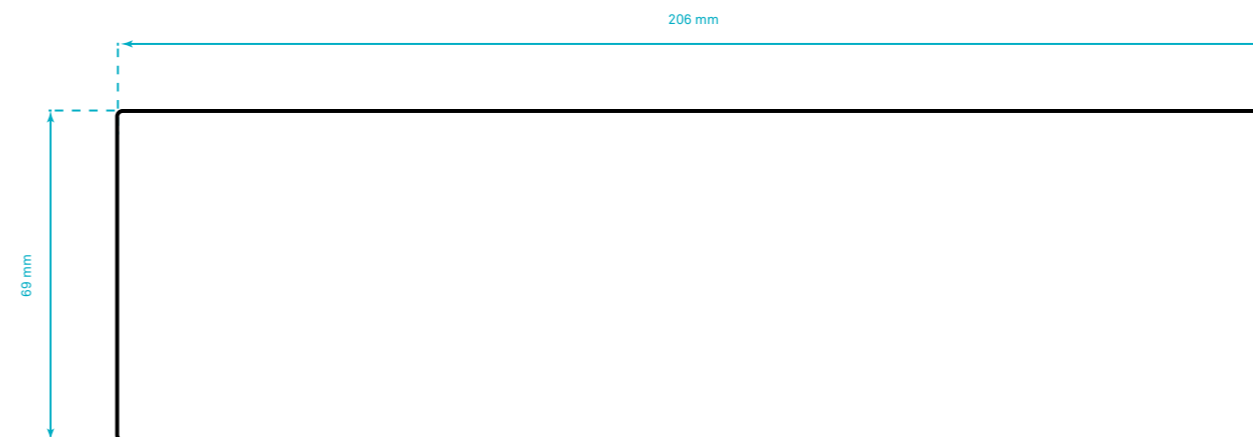

ETICHETTA

Lattina 0,10

SPECIFICHE
Formato 80x120 mm
Carta opaca
Etichette fronte/retro
No nobilitazioni