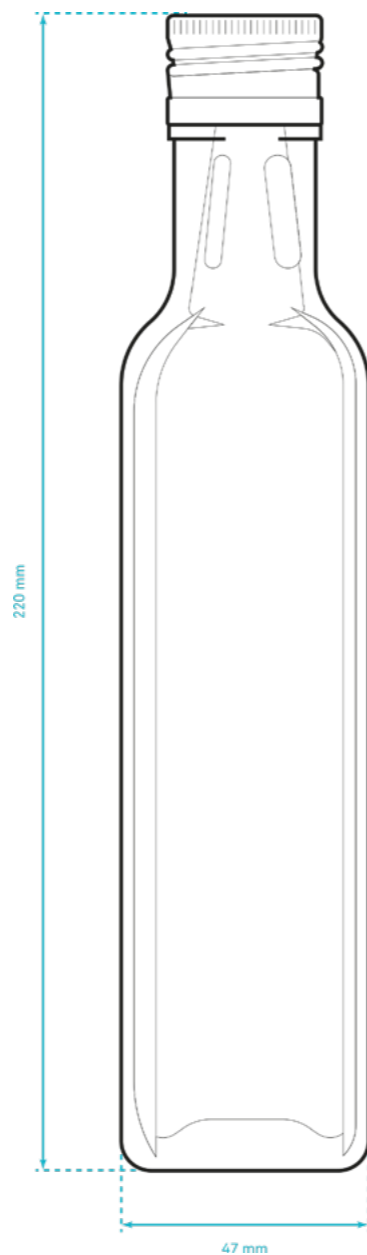

MARASCA

Formato 0,25 L

La bottiglia MARASCA è il classico modello per olio d'oliva. Ogni bottiglia, disponibile in varie capienze e misure, è realizzata in spesso vetro di colore verde scuro.

Il vetro e la sua tipica colorazione lo rendono il contenitore ideale per conservare tutte le proprietà dell'olio extravergine.

SPECIFICHE

Bottiglia **MARASCA**
Formato: 0,25L
Forma: Quadra
Colore: Verde UVAG
Tappo: Vite con capsula
Capsula colore: bianca, oro, nera o verdone