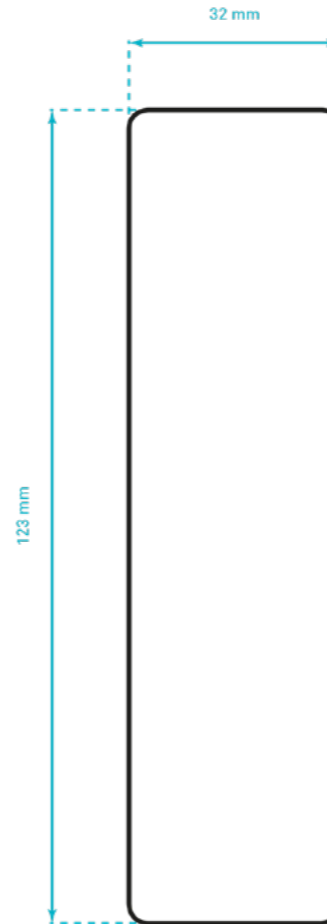

ETICHETTA

Marasca 0,25 L

SPECIFICHE

Formato 32x123 mm
Carta opaca
Etichette fronte/retro
No nobilitazioni