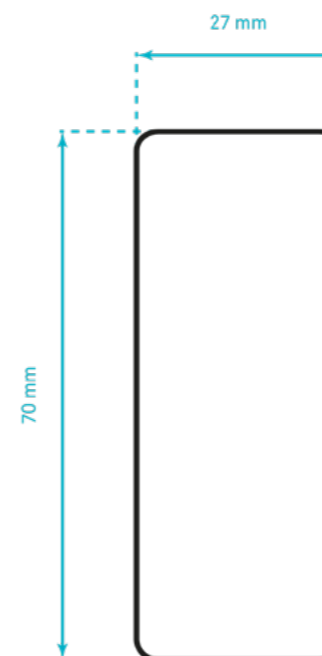

ETICHETTA

Marasca 0,10 L