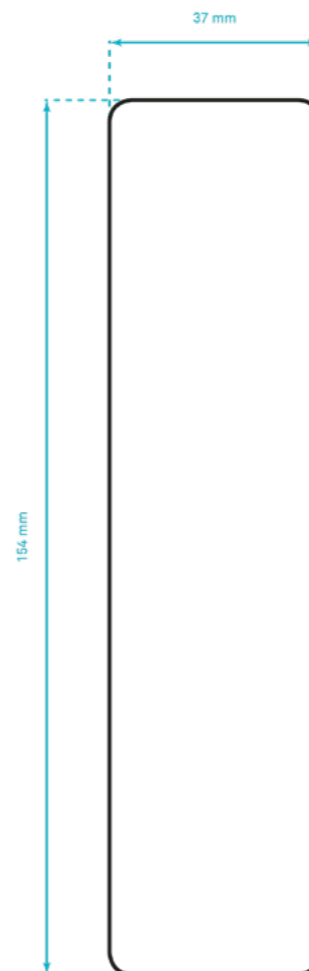

ETICHETTA

Dorica 0,50 L

SPECIFICHE

Formato 37x154 mm Carta opaca
Etichette fronte/retro
No nobilitazioni