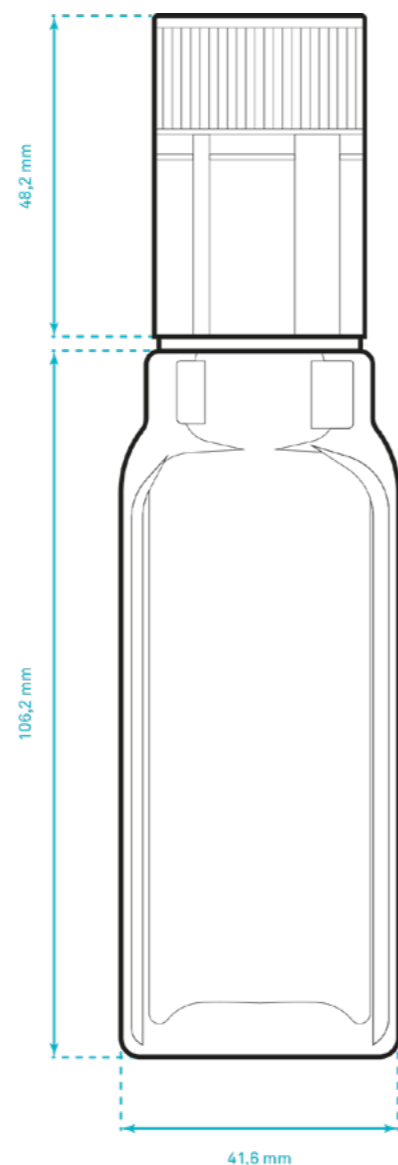

MARASCA

Formato 0,10 L