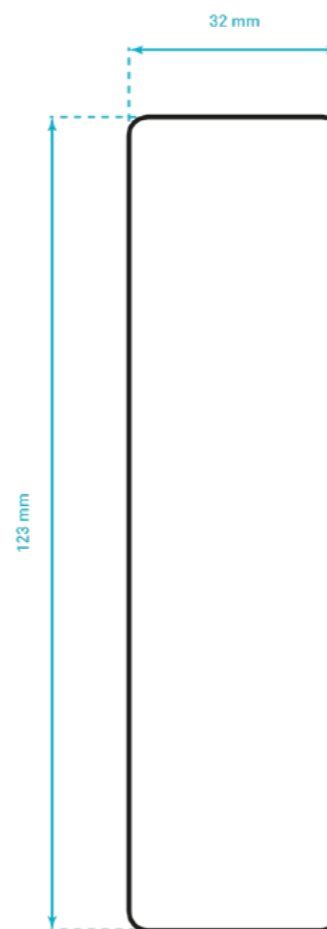

ETICHETTA

Marasca 0,25 L

SPECIFICHE

Formato etichetta 32x123 mm
Carta opaca
Etichetta avvolgente
No nobilitazioni