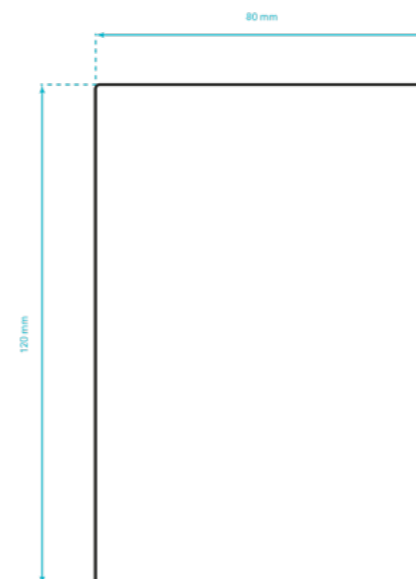

DORICA

Formato 0,75 L

Il design circolare e allungato e il colore scuro distintivo della bottiglia DORICA la rendono pratica e funzionale, aggiungendo un tocco di stile alla conservazione di olio e/o aceto.

SPECIFICHE

Bottiglia **DORICA**
Formato: 0,75 L
Forma: Cilindrica
Colore: Verde UVAG
Tappo: Vite con capsula
Capsula colore: bianca, oro, nera o verdone

ETICHETTA

Dorica 0,75 L

SPECIFICHE

Formato 80x120 mm
Carta opaca
Etichette fronte/retro
No nobilitazioni