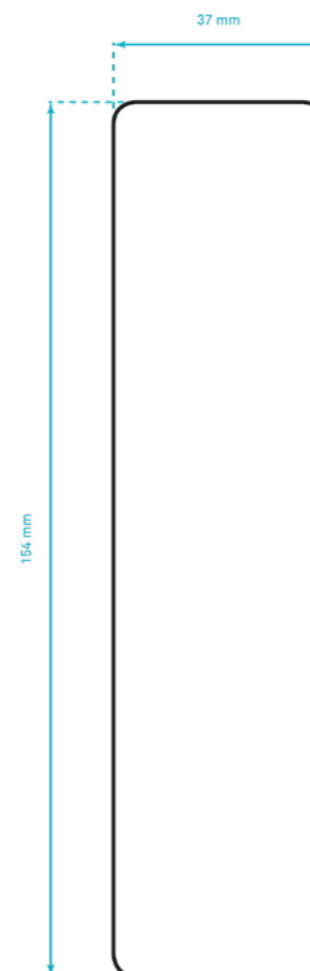

ETICHETTA

Marasca 0,50L

SPECIFICHE

Formato etichetta 37x154 mm
Carta opaca
Etichetta avvolgente
No nobilitazioni