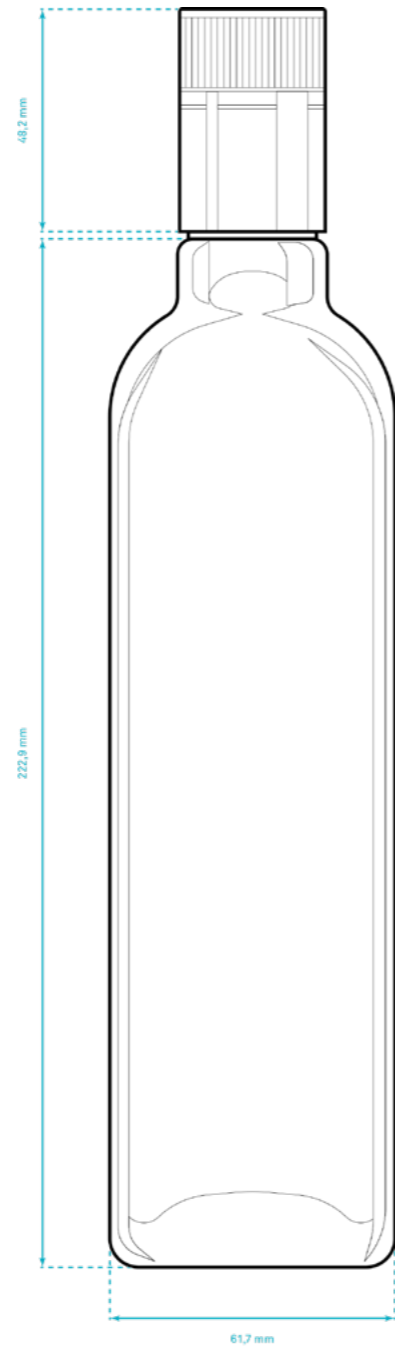

## SPECIFICHE

Bottiglia **MARASCA**  
 Formato: 0,25 L  
 Forma: Quadra  
 Colore: Verde UVAG  
 Tappo: Antirabbocco plastica

# ETICHETTA

Marasca 0,25 L

## SPECIFICHE

Formato 32x123 mm  
 Carta opaca  
 Etichette fronte/retro  
 No nobilitazioni

# MARASCA

Formato 0,50 L