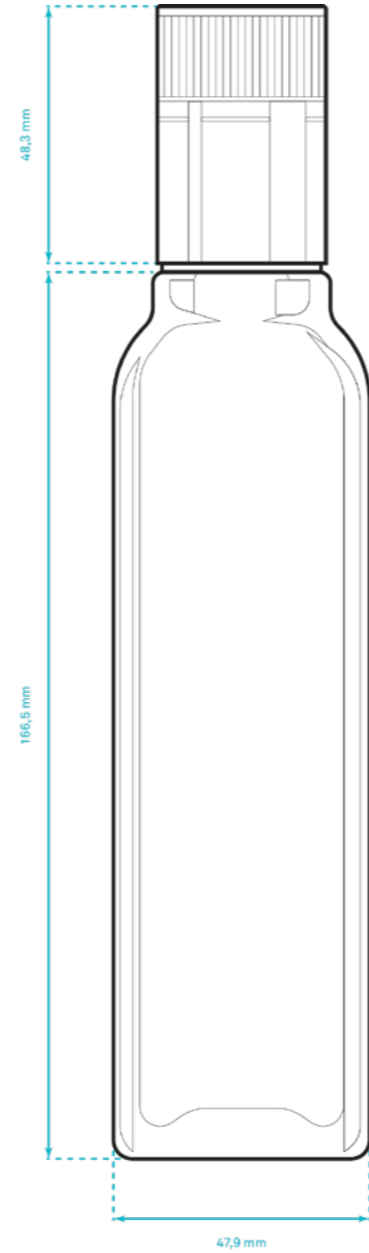

MARASCA

Formato 0,25 L

La bottiglia MARASCA è il classico modello per olio d'oliva. Ogni bottiglia, disponibile in varie capienze e misure, è realizzata in spesso vetro di colore verde scuro.

Il vetro e la sua tipica colorazione lo rendono il contenitore ideale per conservare tutte le proprietà dell'olio extravergine.

SPECIFICHE

Bottiglia **MARASCA**
Formato: 0,25 L
Forma: Quadra
Colore: Verde UVAG
Tappo: Antirabbocco plastica