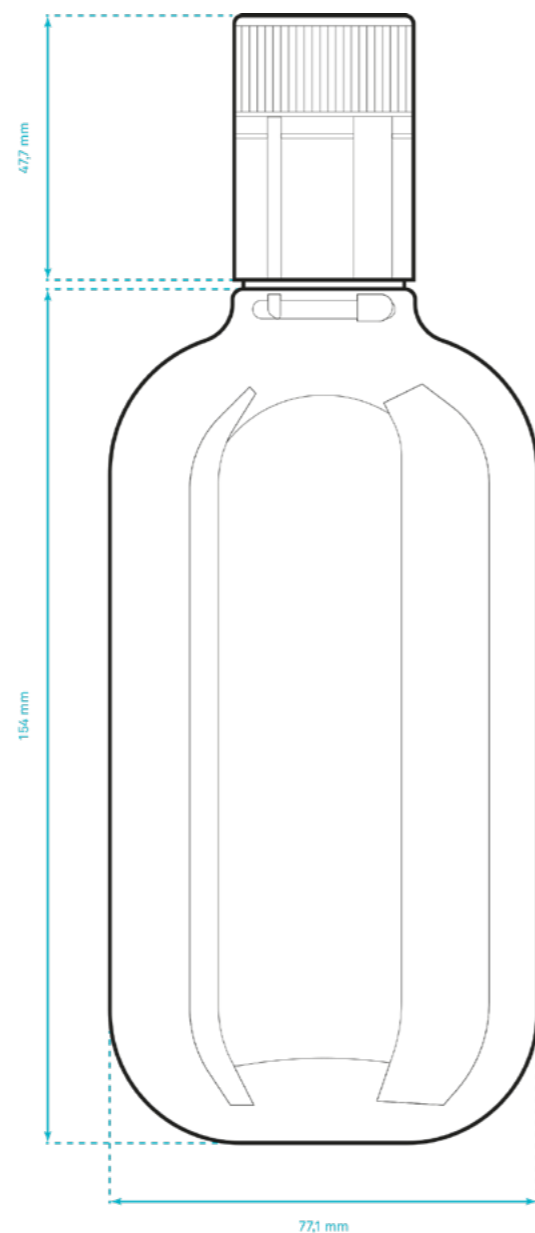

## SPECIFICHE

Bottiglia **BIOLIO**  
 Formato: 0,25 L  
 Forma: Cilindrica  
 Colore: Verde UVAG  
 Tappo: Antirabbocco alluminio

# ETICHETTA

Biolio 0,25 L

## SPECIFICHE

Formato etichetta 60x210 mm  
 Carta opaca  
 Etichetta avvolgente  
 No nobilitazioni

# BIOLIO

Formato 0,50 L

Corpo cilindrico e spalla arrotondata sono le caratteristiche che distinguono la collezione BIOLIO.

Le proporzioni morbide della spalla sono presenti anche alla base della bottiglia, a definire la naturale coerenza della forma.