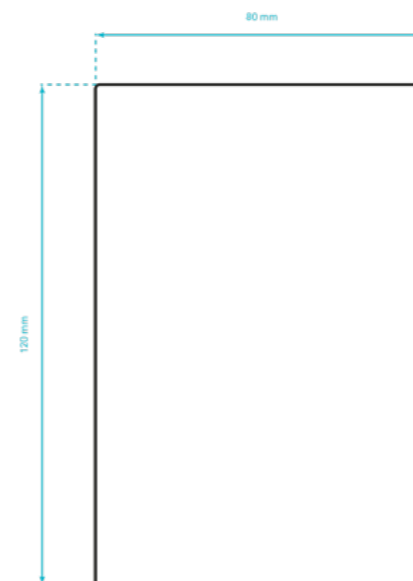

LATTINA

Formato 1 L

Le lattine per olio da sono realizzate in acciaio rivestito da uno strato di stagno, che permette di proteggere gli olii da alterazioni chimiche.

SPECIFICHE

Contenitore **LATTA IN ALLUMINIO**
Formato: 1 L
Forma: Rettangolare
Colore: Verde
Tappo: Plastica

ETICHETTA

Lattina 1 L

SPECIFICHE

Formato 80x120 mm
Carta opaca
Etichette fronte/retro
No nobilitazioni