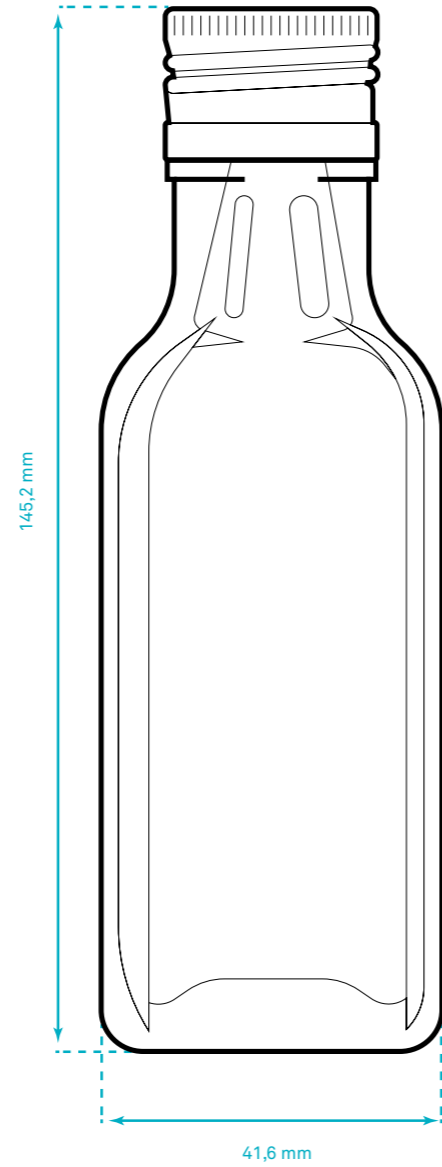

MARASCA

Formato 0,10 L