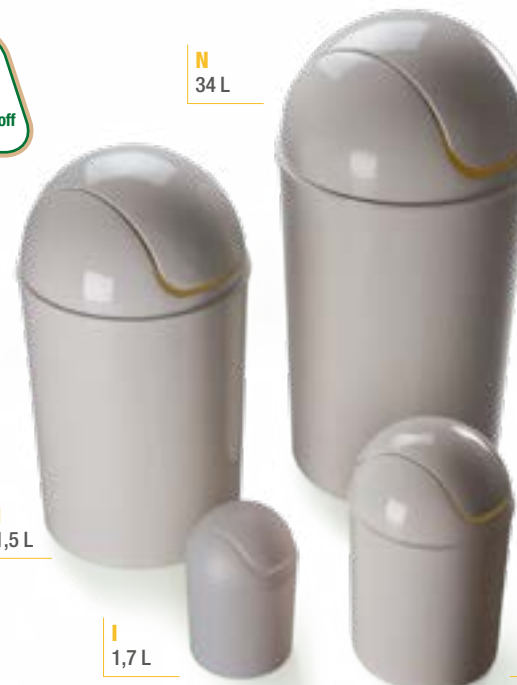

N Flip Flap 34

Art. 13.10.0708 · PLS8064G · Ø 34 cm · h 65 cm · 34 L · 6

Bidoncino basculante
Bin with swing lid
Poubelle avec couvercle basculant
Mülleimer mit Schwingdeckel
Cubo con tapa basculante

M
21,5 L

I
1,7 L

L
5,5 L