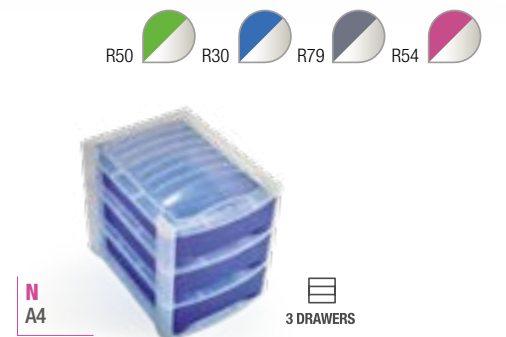

Mini Empire

A Mini Empire 3

Art. **10.6171** · PLS6171 · 19 x 26 x 28 cm

Cassettiera 3 cassetti A5
Mini storage tower with 3 small drawers A5
Mini-tour de rangement 3 tiroirs bas A5
Mini Schubladenturm mit 3 niedrigen Schubladen A5
Organizador 3 cajones A5

B Mini Empire 4

Art. **10.6172** · PLS6172 · 19 x 26 x 37 cm

Cassettiera 4 cassetti A5
Mini storage tower with 4 small drawers A5
Mini-tour de rangement 4 tiroirs bas A5
Mini Schubladenturm mit 4 niedrigen Schubladen A5
Organizador 4 cajones A5

C Mini Empire 5

Art. **10.6173** · PLS6173 · 19 x 26 x 46 cm

Cassettiera 5 cassetti A5
Mini storage tower with 5 small drawers A5
Mini-tour de rangement 5 tiroirs bas A5
Mini Schubladenturm mit 5 niedrigen Schubladen A5
Organizador 5 cajones A5

D Mini Empire 3H

Art. **10.6176** · PLS6176 · 19 x 26 x 46 cm

Cassettiera 3 cassetti A5
Mini storage tower with 3 high drawers A5
Mini-tour de rangement 3 tiroirs hauts A5
Mini Schubladenturm mit 3 hohen Schubladen A5
Organizador 3 cajones A5

E Mini Empire 4H

Art. **10.6177** · PLS6177 · 19 x 26 x 61 cm

Cassettiera 4 cassetti A5
Mini storage tower with 4 high drawers A5
Mini-tour de rangement 4 tiroirs hauts A5
Mini Schubladenturm mit 4 hohen Schubladen A5
Organizador 4 cajones A5

F Mini Empire 5H

Art. **10.6178** · PLS6178 · 19 x 26 x 76 cm

Cassettiera 5 cassetti A5
Mini storage tower with 5 high drawers A5
Mini-tour de rangement 5 tiroirs hauts A5
Mini Schubladenturm mit 5 hohen Schubladen A5
Organizador 5 cajones A5

G Clear Mini Empire 3

Art. **10.R.6171** · PLS6171C · 19 x 26 x 28 cm

Cassettiera 3 cassetti A5
Storage tower with 3 drawers A5
Tour de rangement 3 tiroirs bas A5
Schubladenturm mit 3 Schubladen A5
Organizador 3 cajones A5

Midi Empire

H Midi Empire 3H

Art. **10.6136** · PLS6136 · 27 x 36 x 52 cm