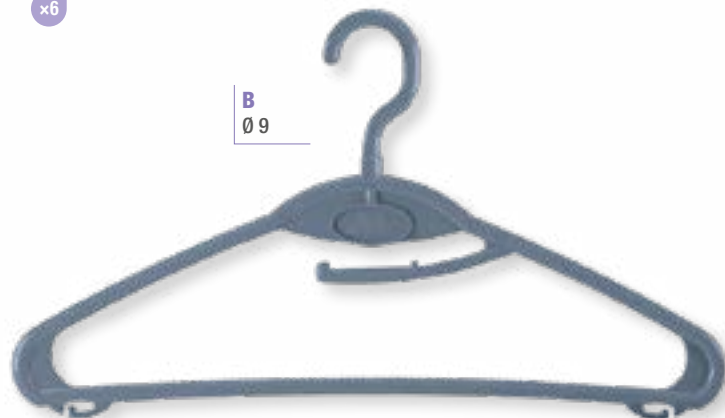

## B Maxi 9

Art. 13.72.0630 · ITS078G · 42 cm · Ø 9 mm

- x3 · x3
- x6 · x6

Appendiabiti  
Coat hanger with bar  
Cintre avec barre  
Kleiderbügel mit Steg  
Percha con barra

B  
Ø 9

A  
Ø 7

CM1