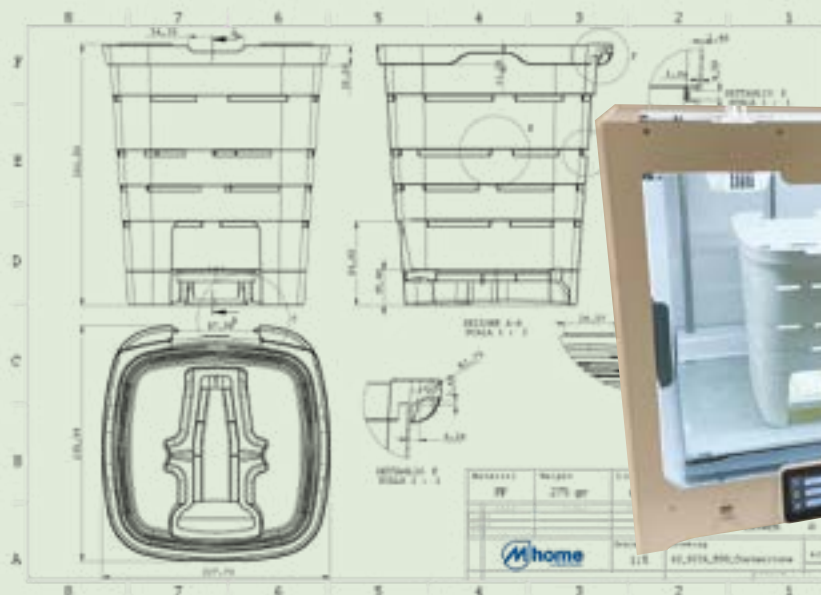

OVER A CENTURY OF PASSION AND EXPERIENCE

M-Home, a brand with a rich heritage dating back to the late 19th century, prides itself on its transformative journey from handmade craftsmanship to efficient industrial manufacturing. Despite this evolution, the brand remains firmly committed to its core values: sustainability, exceptional quality, timeless elegance, and innovative design.

PLUS D'UN SIÈCLE DE PASSION ET D'EXPÉRIENCE

M-Home, avec un héritage qui remonte à la fin du XIXe siècle, se distingue par sa capacité à évoluer d'une production artisanale à une production industrielle, tout en conservant toujours son engagement pour l'environnement, la qualité, l'élégance et le design.

MEHR ALS EIN JAHRHUNDERT LEIDENSCHAFT UND ERFAHRUNG

M-Home, mit einer Erfahrung, die bis zum Ende des 19. Jahrhunderts zurückreicht, zeichnet sich durch die Fähigkeit aus, sich von einer handwerklichen Produktion zu einer industriellen Produktion zu entwickeln, dabei stets dem Engagement für Umweltschutz, Qualität, Eleganz und Design treu zu bleiben.

MÁS DE UN SIGLO DE PASIÓN Y EXPERIENCIA

M-Home, con un legado que se remonta a finales de 1800, destaca por su capacidad en evolucionar desde la producción manual hasta la industrial, manteniendo siempre la pasión para la ecosostenibilidad, la calidad, la elegancia y el diseño.