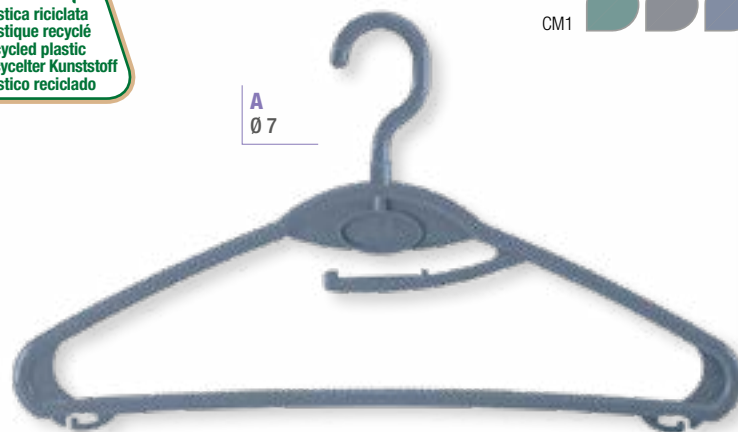

## B Maxi 9

Art. 13.72.0630 · ITS078G · 42 cm · Ø 9 mm

- x3 · x3
- x6 · x6

Appendiabiti  
Coat hanger with bar  
Cintre avec barre  
Kleiderbügel mit Steg  
Percha con barra

B  
Ø 9

A  
Ø 7

CM1