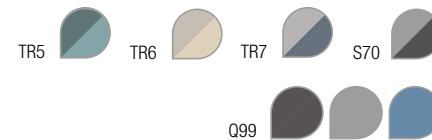

Supporto di fissaggio
Fixing support
Support de fixation
Befestigungshilfe
Soporte de fijación