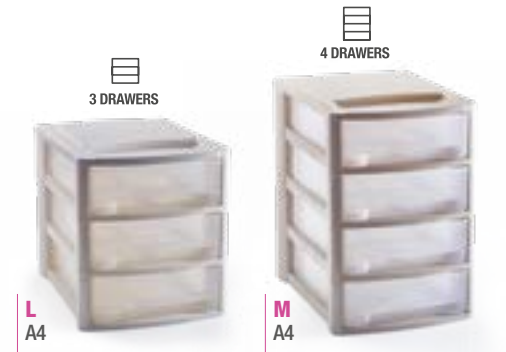

Mini Empire

A Mini Empire 3

Art. **10.6171** · PLS6171 · 19 x 26 x 28 cm

Cassettiera 3 cassetti A5
Mini storage tower with 3 small drawers A5
Mini-tour de rangement 3 tiroirs bas A5
Mini Schubladenturm mit 3 niedrigen Schubladen A5
Organizador 3 cajones A5

B Mini Empire 4

Art. **10.6172** · PLS6172 · 19 x 26 x 37 cm

Cassettiera 4 cassetti A5
Mini storage tower with 4 small drawers A5
Mini-tour de rangement 4 tiroirs bas A5
Mini Schubladenturm mit 4 niedrigen Schubladen A5
Organizador 4 cajones A5

C Mini Empire 5

Art. **10.6173** · PLS6173 · 19 x 26 x 46 cm

Cassettiera 5 cassetti A5
Mini storage tower with 5 small drawers A5
Mini-tour de rangement 5 tiroirs bas A5
Mini Schubladenturm mit 5 niedrigen Schubladen A5
Organizador 5 cajones A5

D Mini Empire 3H

Art. **10.6176** · PLS6176 · 19 x 26 x 46 cm

Cassettiera 3 cassetti A5
Mini storage tower with 3 high drawers A5
Mini-tour de rangement 3 tiroirs hauts A5
Mini Schubladenturm mit 3 hohen Schubladen A5
Organizador 3 cajones A5

E Mini Empire 4H

Art. **10.6177** · PLS6177 · 19 x 26 x 61 cm

Cassettiera 4 cassetti A5
Mini storage tower with 4 high drawers A5
Mini-tour de rangement 4 tiroirs hauts A5
Mini Schubladenturm mit 4 hohen Schubladen A5
Organizador 4 cajones A5

F Mini Empire 5H

Art. **10.6178** · PLS6178 · 19 x 26 x 76 cm

Cassettiera 5 cassetti A5
Mini storage tower with 5 high drawers A5
Mini-tour de rangement 5 tiroirs hauts A5
Mini Schubladenturm mit 5 hohen Schubladen A5
Organizador 5 cajones A5

G Clear Mini Empire 3

Art. **10.R.6171** · PLS6171C · 19 x 26 x 28 cm

Cassettiera 3 cassetti A5
Storage tower with 3 drawers A5
Tour de rangement 3 tiroirs bas A5
Schubladenturm mit 3 Schubladen A5
Organizador 3 cajones A5

Midi Empire

H Midi Empire 3H

Art. **10.6136** · PLS6136 · 27 x 36 x 52 cm