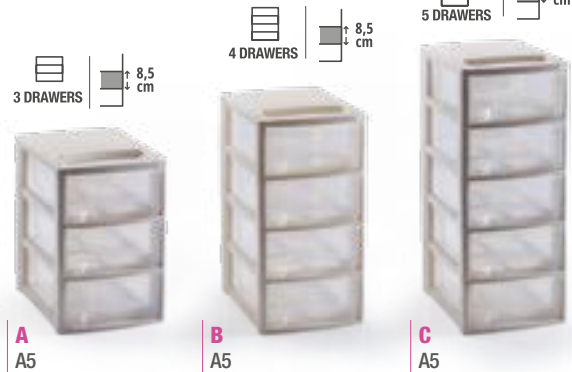

Mini Empire

A Mini Empire 3

Art. **10.6171** · PLS6171 · 19 x 26 x 28 cm

Cassettiera 3 cassetti A5
Mini storage tower with 3 small drawers A5
Mini-tour de rangement 3 tiroirs bas A5
Mini Schubladenturm mit 3 niedrigen Schubladen A5
Organizador 3 cajones A5

B Mini Empire 4

Art. **10.6172** · PLS6172 · 19 x 26 x 37 cm

Cassettiera 4 cassetti A5
Mini storage tower with 4 small drawers A5
Mini-tour de rangement 4 tiroirs bas A5
Mini Schubladenturm mit 4 niedrigen Schubladen A5
Organizador 4 cajones A5

C Mini Empire 5

Art. **10.6173** · PLS6173 · 19 x 26 x 46 cm

Cassettiera 5 cassetti A5
Mini storage tower with 5 small drawers A5
Mini-tour de rangement 5 tiroirs bas A5
Mini Schubladenturm mit 5 niedrigen Schubladen A5
Organizador 5 cajones A5

D Mini Empire 3H

Art. **10.6176** · PLS6176 · 19 x 26 x 46 cm

Cassettiera 3 cassetti A5
Mini storage tower with 3 high drawers A5
Mini-tour de rangement 3 tiroirs hauts A5
Mini Schubladenturm mit 3 hohen Schubladen A5
Organizador 3 cajones A5

E Mini Empire 4H

Art. **10.6177** · PLS6177 · 19 x 26 x 61 cm

Cassettiera 4 cassetti A5
Mini storage tower with 4 high drawers A5
Mini-tour de rangement 4 tiroirs hauts A5
Mini Schubladenturm mit 4 hohen Schubladen A5
Organizador 4 cajones A5

F Mini Empire 5H

Art. **10.6178** · PLS6178 · 19 x 26 x 76 cm

Cassettiera 5 cassetti A5
Mini storage tower with 5 high drawers A5
Mini-tour de rangement 5 tiroirs hauts A5
Mini Schubladenturm mit 5 hohen Schubladen A5
Organizador 5 cajones A5

G Clear Mini Empire 3

Art. **10.R.6171** · PLS6171C · 19 x 26 x 28 cm

Cassettiera 3 cassetti A5
Storage tower with 3 drawers A5
Tour de rangement 3 tiroirs bas A5
Schubladenturm mit 3 Schubladen A5
Organizador 3 cajones A5

Midi Empire

H Midi Empire 3H

Art. **10.6136** · PLS6136 · 27 x 36 x 52 cm

Cassettiera 3 cassetti A4 + ruote
Storage tower with 3 high drawers A4 + wheels
Tour de rangement 3 tiroirs hauts A4 + roulettes
Schubladenturm mit 3 hohen Schubladen A4 + Rollen
Organizador 3 cajones A4 + ruedas

I Midi Empire 4H

Art. **10.6137** · PLS6137 · 27 x 36 x 67 cm

Cassettiera 4 cassetti A4 + ruote
Storage tower with 4 high drawers A4 + wheels
Tour de rangement 4 tiroirs hauts A4 + roulettes
Schubladenturm mit 4 hohen Schubladen A4 + Rollen
Organizador 4 cajones A4 + ruedas

L Midi Empire 3

Art. **10.6121** · PLS6131 · 27 x 36 x 30 cm

Cassettiera 3 cassetti A4
Storage tower with 3 drawers A4
Tour de rangement 3 tiroirs bas A4
Schubladenturm mit 3 Schubladen A4
Organizador 3 cajones A4

M Midi Empire 4

Art. **10.6122** · PLS6132 · 27 x 36 x 40 cm

Cassettiera 4 cassetti A4
Storage tower with 4 drawers A4
Tour de rangement 4 tiroirs bas A4
Schubladenturm mit 4 Schubladen A4
Organizador 4 cajones A4

N Clear Midi Empire 3

Art. **10.R.6121** · PLS6131C · 27 x 36 x 30 cm

Cassettiera 3 cassetti A4
Storage tower with 3 drawers A4
Tour de rangement 3 tiroirs bas A4
Schubladenturm mit 3 Schubladen A4
Organizador 3 cajones A4