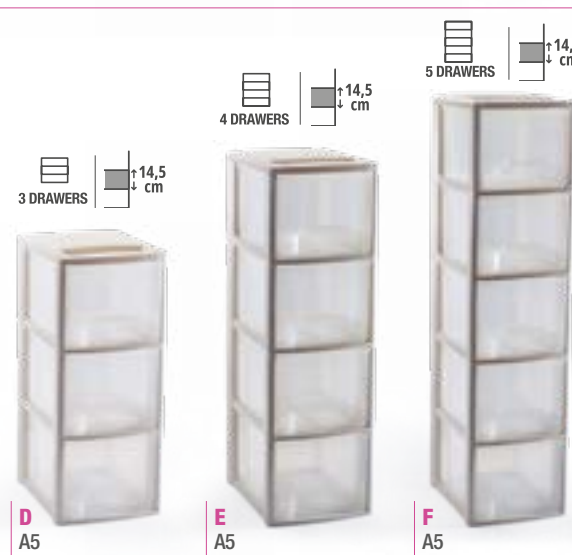

Mini Empire

A Mini Empire 3

Art. **10.6171** · PLS6171 · 19 x 26 x 28 cm

Cassettiera 3 cassetti A5
Mini storage tower with 3 small drawers A5
Mini-tour de rangement 3 tiroirs bas A5
Mini Schubladenturm mit 3 niedrigen Schubladen A5
Organizador 3 cajones A5

B Mini Empire 4

Art. **10.6172** · PLS6172 · 19 x 26 x 37 cm

Cassettiera 4 cassetti A5
Mini storage tower with 4 small drawers A5
Mini-tour de rangement 4 tiroirs bas A5
Mini Schubladenturm mit 4 niedrigen Schubladen A5
Organizador 4 cajones A5

C Mini Empire 5

Art. **10.6173** · PLS6173 · 19 x 26 x 46 cm

Cassettiera 5 cassetti A5
Mini storage tower with 5 small drawers A5
Mini-tour de rangement 5 tiroirs bas A5
Mini Schubladenturm mit 5 niedrigen Schubladen A5
Organizador 5 cajones A5

D Mini Empire 3H

Art. **10.6176** · PLS6176 · 19 x 26 x 46 cm

Cassettiera 3 cassetti A5
Mini storage tower with 3 high drawers A5
Mini-tour de rangement 3 tiroirs hauts A5
Mini Schubladenturm mit 3 hohen Schubladen A5
Organizador 3 cajones A5

E Mini Empire 4H

Art. **10.6177** · PLS6177 · 19 x 26 x 61 cm

Cassettiera 4 cassetti A5
Mini storage tower with 4 high drawers A5
Mini-tour de rangement 4 tiroirs hauts A5
Mini Schubladenturm mit 4 hohen Schubladen A5
Organizador 4 cajones A5

F Mini Empire 5H

Art. **10.6178** · PLS6178 · 19 x 26 x 76 cm

Cassettiera 5 cassetti A5
Mini storage tower with 5 high drawers A5
Mini-tour de rangement 5 tiroirs hauts A5
Mini Schubladenturm mit 5 hohen Schubladen A5
Organizador 5 cajones A5

G Clear Mini Empire 3

Art. **10.R.6171** · PLS6171C · 19 x 26 x 28 cm

Cassettiera 3 cassetti A5
Storage tower with 3 drawers A5
Tour de rangement 3 tiroirs bas A5
Schubladenturm mit 3 Schubladen A5
Organizador 3 cajones A5

Midi Empire

H Midi Empire 3H

Art. **10.6136** · PLS6136 · 27 x 36 x 52 cm

Cassettiera 3 cassetti A4 + ruote
Storage tower with 3 high drawers A4 + wheels
Tour de rangement 3 tiroirs hauts A4 + roulettes
Schubladenturm mit 3 hohen Schubladen A4 + Rollen
Organizador 3 cajones A4 + ruedas

I Midi Empire 4H

Art. **10.6137** · PLS6137 · 27 x 36 x 67 cm

Cassettiera 4 cassetti A4 + ruote
Storage tower with 4 high drawers A4 + wheels
Tour de rangement 4 tiroirs hauts A4 + roulettes
Schubladenturm mit 4 hohen Schubladen A4 + Rollen
Organizador 4 cajones A4 + ruedas

L Midi Empire 3

Art. **10.6121** · PLS6131 · 27 x 36 x 30 cm

Cassettiera 3 cassetti A4
Storage tower with 3 drawers A4
Tour de rangement 3 tiroirs bas A4
Schubladenturm mit 3 Schubladen A4
Organizador 3 cajones A4

M Midi Empire 4

Art. **10.6122** · PLS6132 · 27 x 36 x 40 cm

Cassettiera 4 cassetti A4
Storage tower with 4 drawers A4
Tour de rangement 4 tiroirs bas A4
Schubladenturm mit 4 Schubladen A4
Organizador 4 cajones A4

N Clear Midi Empire 3

Art. **10.R.6121** · PLS6131C · 27 x 36 x 30 cm

Cassettiera 3 cassetti A4
Storage tower with 3 drawers A4
Tour de rangement 3 tiroirs bas A4
Schubladenturm mit 3 Schubladen A4
Organizador 3 cajones A4