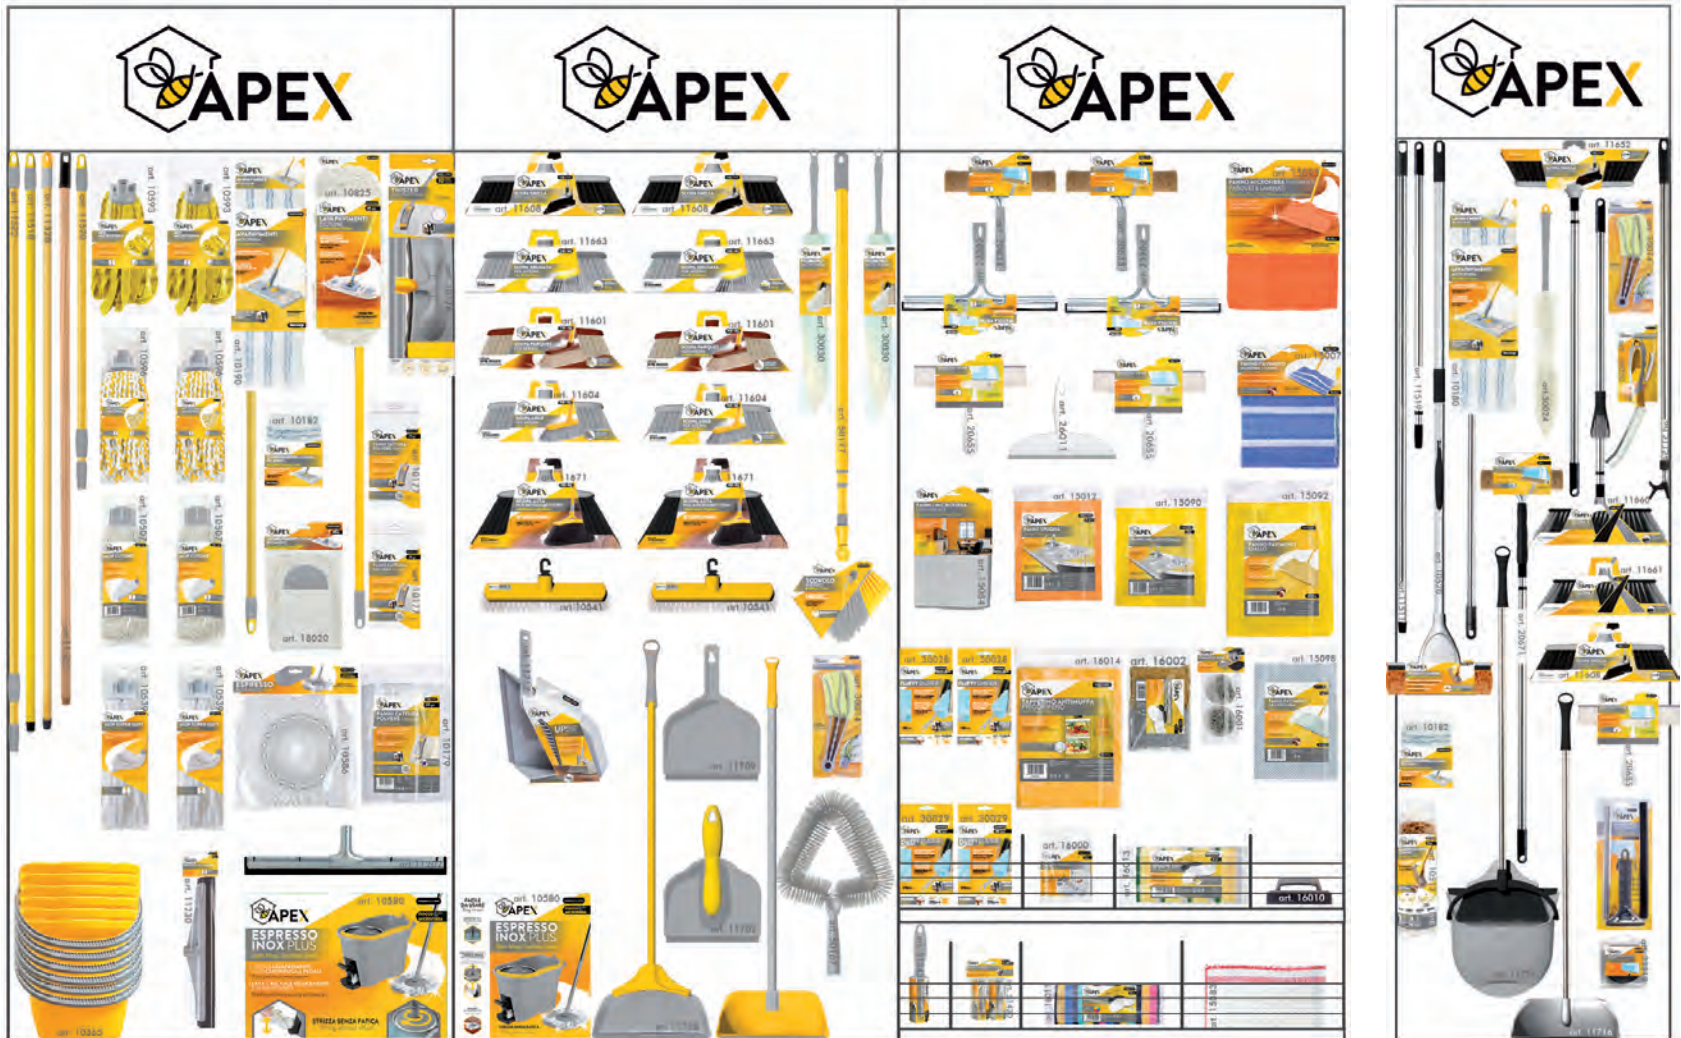

Filetto italiano
Italian thread

Ø 24 mm

art. 14000 cm 150

12 pz/pcs

MANICO LEGNO CON FILETTO E FORO
Wooden Handle with thread and hole

Filetto italiano
Italian thread

Ø 23 mm

art. 11526 cm 150

25 pz/pcs

MANICO LEGNO PER SCOPA INDUSTRIALE
Wooden Handle for Push Broom

Ø 26 mm

art. 11523 cm 150

12 pz/pcs

MANICO ALLUMINIO PROFESSIONALE
Professional Aluminium Handle

Ø 23 mm

art. 10346 cm 140

20 pz/pcs

MANICO METALLO PROFESSIONALE
Professional Metal Handle

Ø 24 mm

art. 10345 cm 140

12 pz/pcs

Filetto italiano
e cono
Italian thread
& cone

MANICO ALLUNGABILE ALLUMINIO
Aluminium Telescopic Handle

A Ø 22mm; B Ø 25 mm; C Ø 28 mm;

art. 11516 m 2	A, B	10 pz/pcs
11518 m 4	A, B, C	6 pz/pcs
11530 m 6	A, B, C	6 pz/pcs

VISUAL & DISPLAY

Dati di Mercato, Quote, Trend e Analisi di Categoria • Space Management • In-Store Marketing e Merchandising
 Programmi Promozionali • Private Label • Custom Design