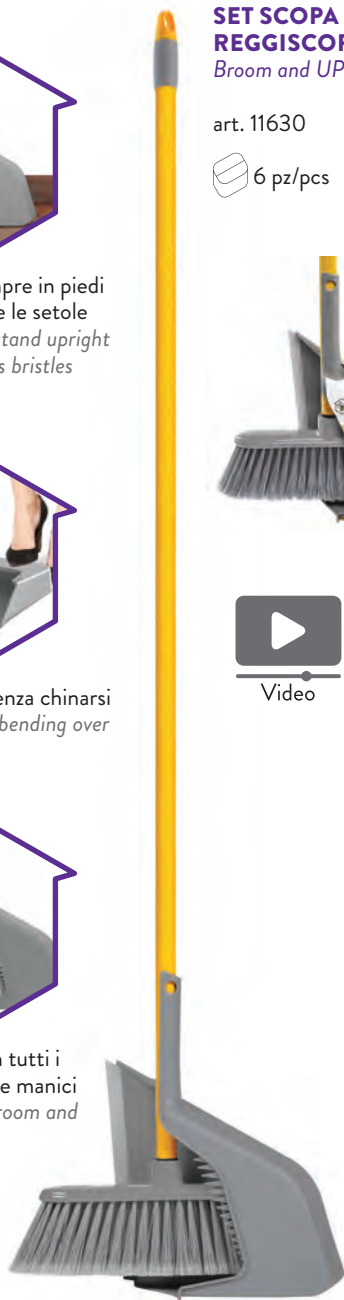

 6 pz/pcs

Esterni
Outdoor

manico / handle
art. 11523

Paletta e scopa sempre in piedi
Solleva e protegge le setole
*Dustpan and broom stand upright
Lifts and Protects bristles*

Paletta utilizzabile senza chinarsi
Can be used without bending over

Utilizzabile con tutti i
modelli di scope e manici
*Fits all types of broom and
handle*

**SET SCOPA CON PALETTA
REGGISCOPA UP!**

Broom and UP! Dustpan Set

art. 11630

 6 pz/pcs

Video

DESIGN BREVETTATO *PATENED DESIGN*