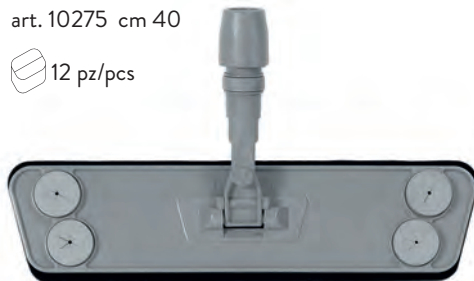

★ NEW

**TELAIO CON SPUGNA
PER PANNO MONOUSO**

*Frame with Sponge for
Disposable cloth*

art. 10275 cm 40

12 pz/pcs