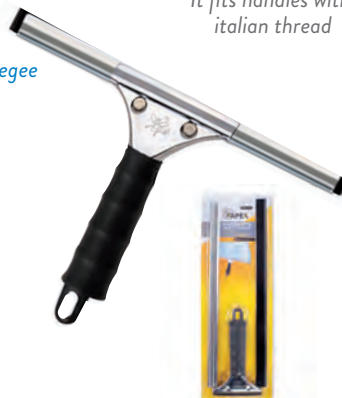

**SPATOLA PER VETRI
PROFESSIONALE**

Professional Window Squeegee

art. 23211 cm 25
23212 cm 35
23213 cm 45

12 pz/pcs

R art. 23319