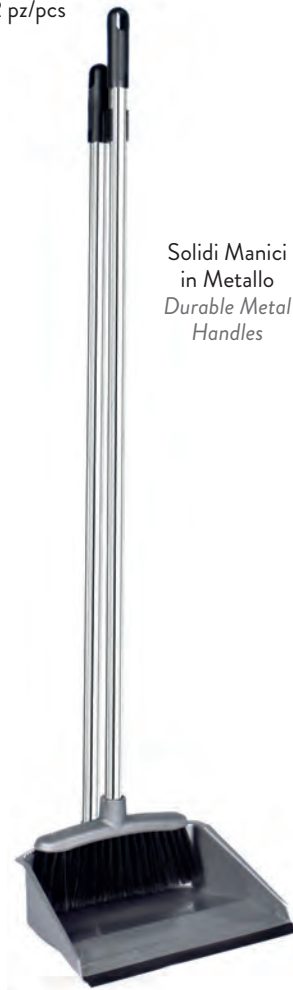

PALETTA DUCK PLUS

Duck Dustpan Plus

art. 11716

 12 pz/pcs

Solidi Manici
in Metallo
*Durable Metal
Handles*

REGINA SET PLUS

art. 11705

 12 pz/pcs