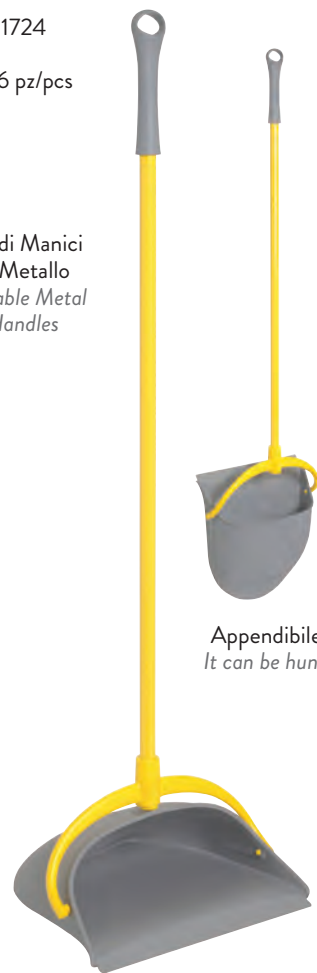

**PALETTA DUCK
RIBALTABILE**
Folding Duck Dustpan

art. 11724

6 pz/pcs

Solidi Manici
in Metallo
*Durable Metal
Handles*

Appendibile
It can be hung