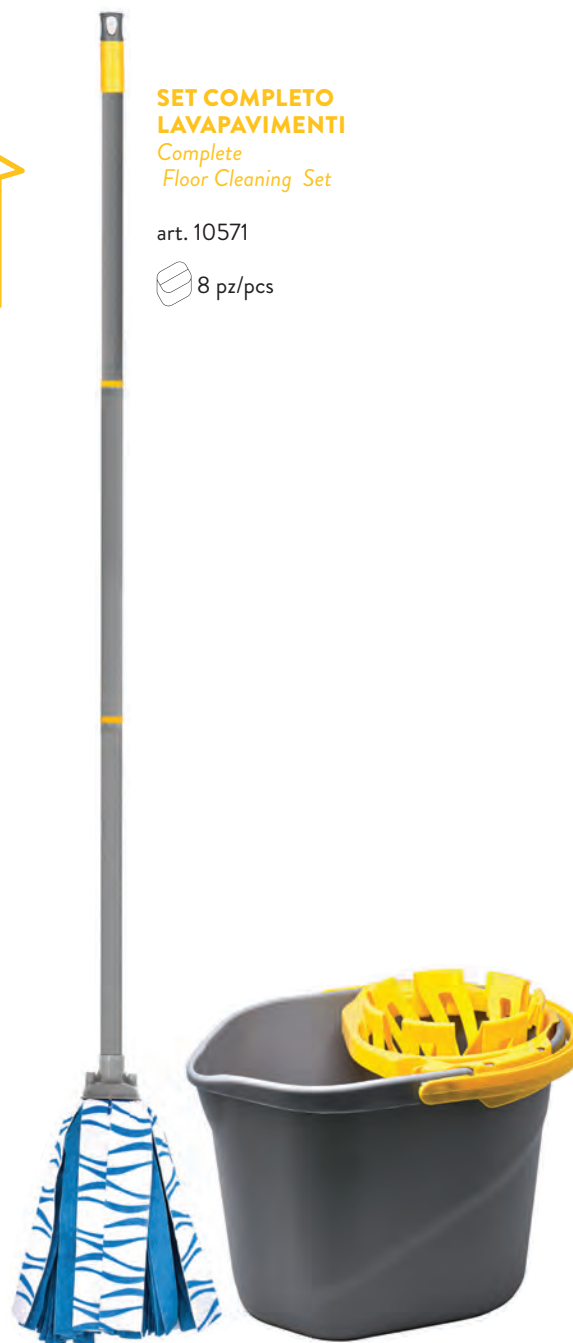

**SET COMPLETO
LAVAPAVIMENTI**

Complete
Floor Cleaning Set

art. 10571

8 pz/pcs

Secchio, Strizzatore, Mop
Manico 3 pezzi cm 120
Bucket, Wringer, Mop
Handle 120cm.